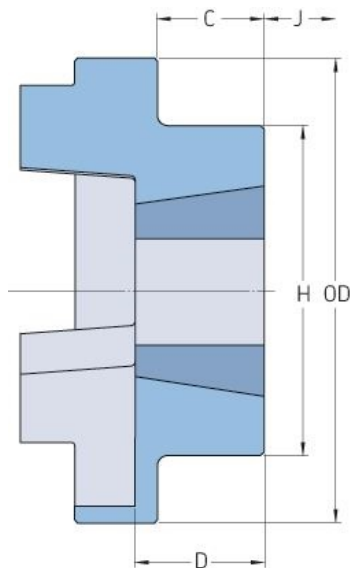

PHE FRC150HTB

| | |
|-----------------------|------|
| Velikost | 150 |
| Číslo pouzdra | 2012 |
| Jmenovitý moment (Nm) | 600 |
| Max. moment (Nm) | 1500 |
| Hmotnost (kg) | 3.5 |
| OD (mm) | 150 |
| C (mm) | 23.5 |
| H (mm) | 115 |
| D (mm) | 33.5 |